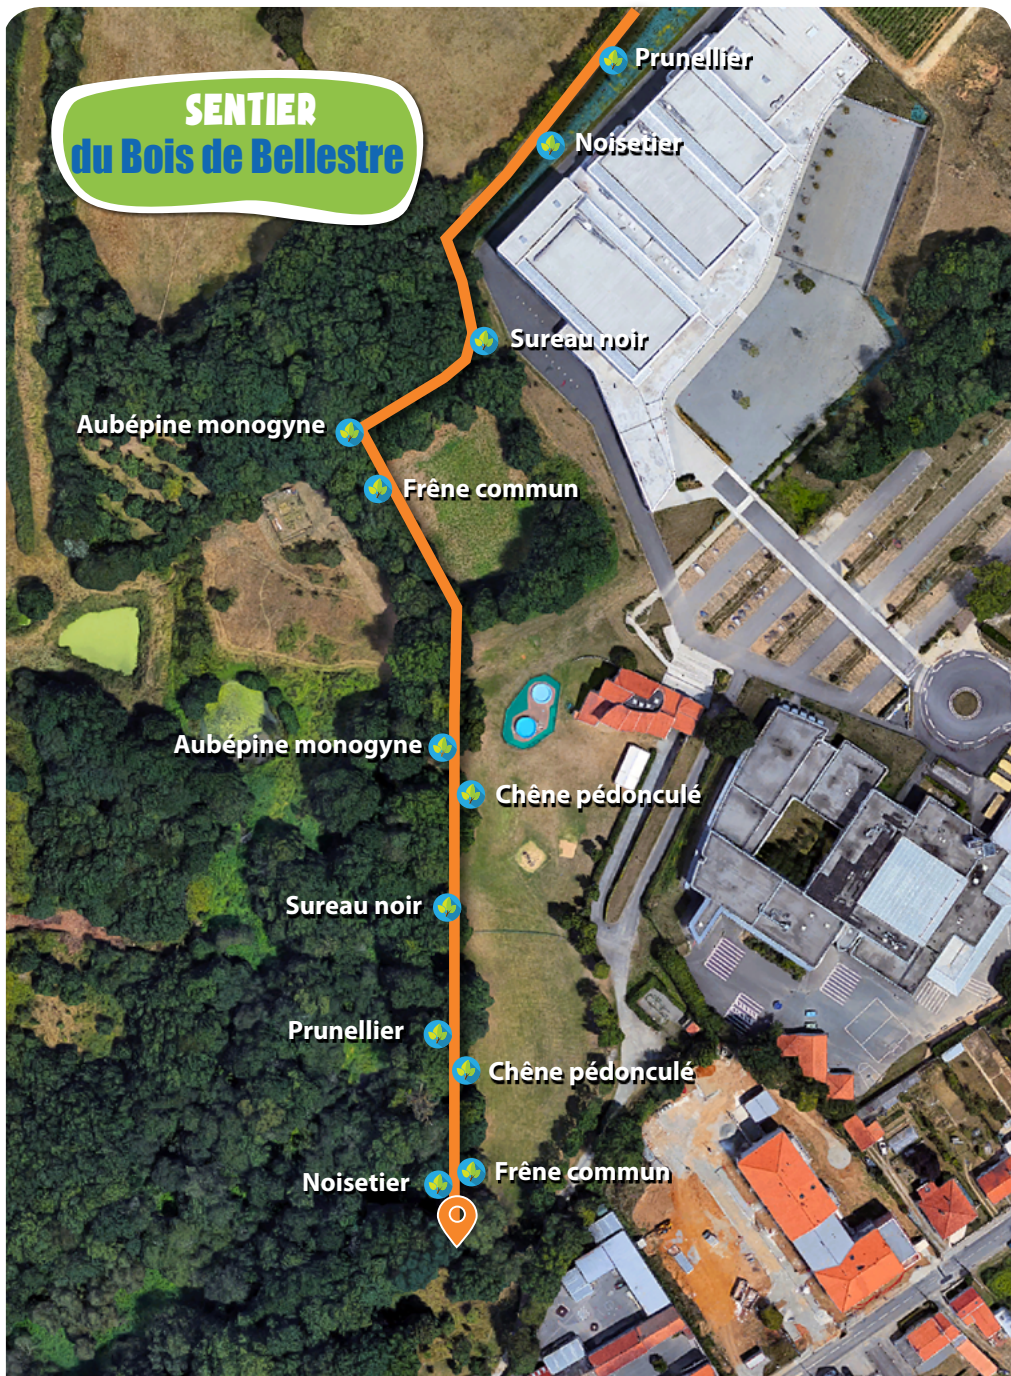

ITINERAIRE

RANDO'CLIM

SENTIER

du Bois de Bellestre

12 stations
à observer

550 m

INFOS
pratiques

Commune : Bouaye

Départ : Au croisement de la Rue Le Bois Olive et la Rue de l'Ancienne Eglise

Coordonnées GPS : N 47° 8' 47.4"

W 1° 41' 47.76"

LES ESPÈCES
à observer

Chêne pédonculé
Frêne commun
Noisetier
Prunellier
Sureau noir
Aubépine monogyne

Pour en savoir plus

www.randoclim.fr

VOTRE CPIE

LOGNE ET GRAND-LIEU

CPIE Logne et Grand Lieu
8 rue Sainte Radegonde
44650 Corcoué-sur-Logne
02.40.05.92.31

www.cpie-logne-grandlieu.org

SENTIER du Bois de Bellestre